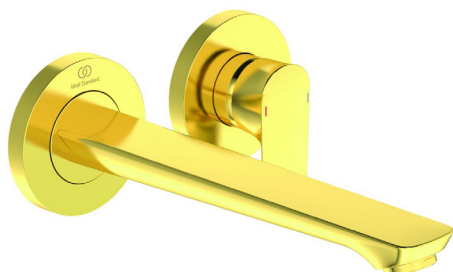

Ideal Standard

Connect Air

Ideal Standard

Numărul de articol: A7009A2

## Baterie ingropata pentru lavoar

Baterie lavoar incastrata. Kit 2 ingropat in perete, avand baza A5948NU. Pipa turnata 225 mm. Maner metalic cu indicator rosu/albastru - imprimat pe maner. Ornament decorativ separat: pentru maner si pipa. Cartus 28 mm. Aerator Perlator M24x1 cu limitator debit 5 l/min. Se foloseste doar in combinatie cu: A5948NU Kit 1 (partea ingropata) (se comanda separat).

Culoare: A2 - Brushed Gold

Tehnologie: FirmaFlow

Mai multe detalii despre produs:

Tip:	Kit 2
Montaj:	Încăstrat
Tip de operare:	Monocomandă
Acreditări:	DIN EN 817, DIN 4109 Gruppe 1
Presiune de funcționare (bar):	3
Debit (L):	5
Greutate netă (kg):	1,5
Materiat:	Alamă sanitară cu acoperire PVD
Designer:	Studio Levien
Înălțime (mm):	106
Lățime (mm):	193
Adâncime (mm):	241
Număr certificat:	EN 817