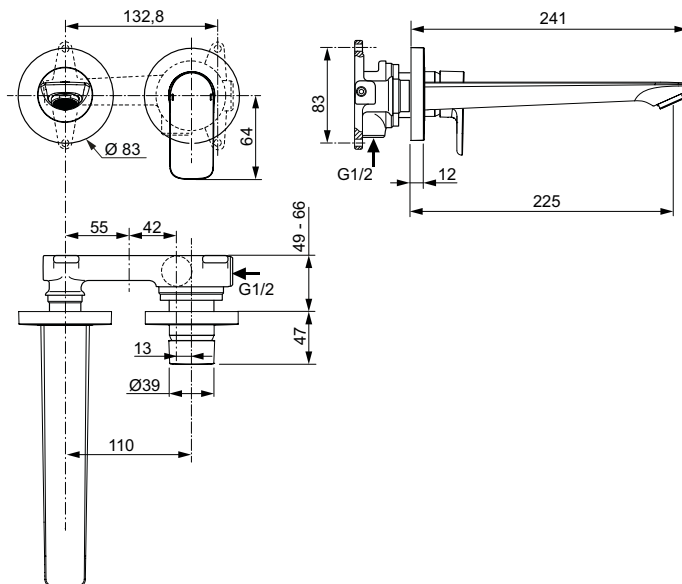

Ideal Standard

Connect Air

Ideal Standard

Numărul de articol: A7009A2

## Baterie ingropata pentru lavoar

Baterie lavoar incastrata. Kit 2 ingropat in perete, avand baza A5948NU. Pipa turnata 225 mm. Maner metalic cu indicator rosu/albastru - imprimat pe maner. Ornament decorativ separat: pentru maner si pipa. Cartus 28 mm. Aerator Perlator M24x1 cu limitator debit 5 l/min. Se foloseste doar in combinatie cu: A5948NU Kit 1 (partea ingropata) (se comanda separat).

Culoare: A2 - Brushed Gold

Tehnologie: FirmaFlow

Mai multe detalii despre produs:

Tip:	Kit 2
Montaj:	Încăstrat
Tip de operare:	Monocomandă
Acreditări:	DIN EN 817, DIN 4109 Gruppe 1
Presiune de funcționare (bar):	3
Debit (L):	5
Greutate netă (kg):	1,5
Materiat:	Alamă sanitară cu acoperire PVD
Designer:	Studio Levien
Înălțime (mm):	106
Lățime (mm):	193
Adâncime (mm):	241
Număr certificat:	EN 817